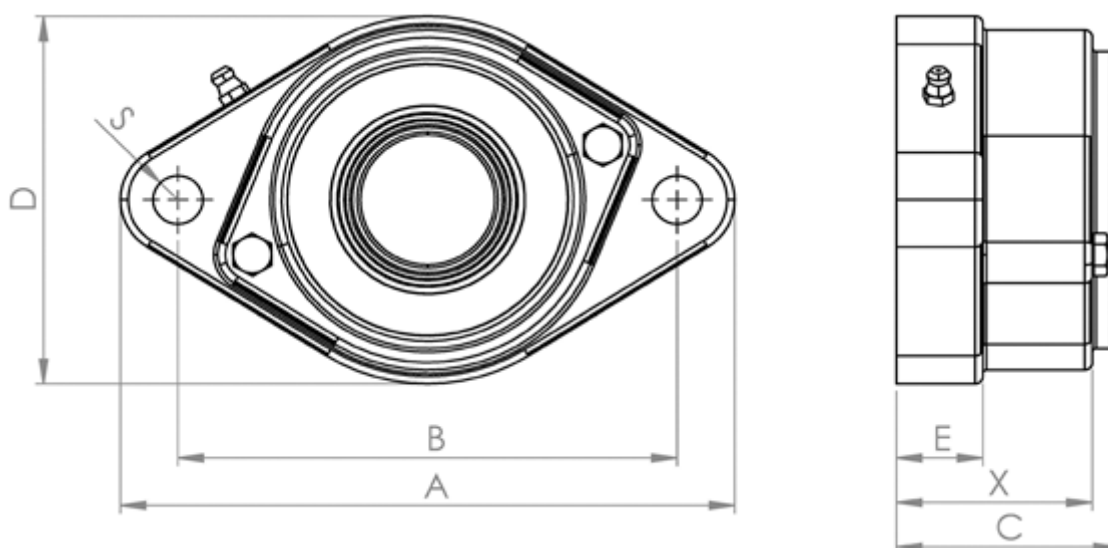

Varenummer: 57960304040221  
Beskrivelse: Hybridleje Corrotec 040 CSB.SLT  
flangeleje åben

## Mål

A	= 174
B	= 144
C	= 65
D	= 110
E	= 22.5
S	= 13.5
Type	= -
X	= 56